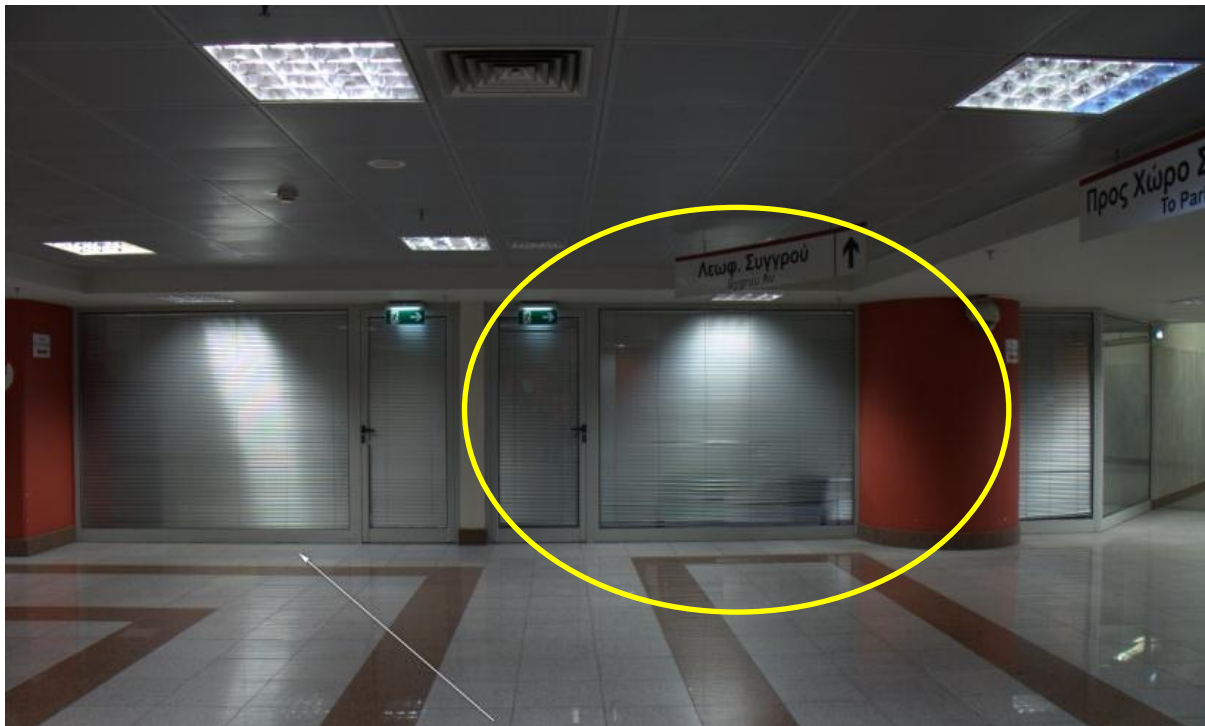

ΤΕΥΧΟΣ ΦΩΤΟΓΡΑΦΙΩΝ & ΣΧΕΔΙΩΝ

Α. ΓΡΑΜΜΗ 2 ΣΤΑΘΜΟΣ ΜΕΤΡΟ ΣΥΓΓΡΟΥ-ΦΙΞ (-1)

Τοποθεσία: Σταθμός Μετρό ΣΥΓΓΡΟΥ-ΦΙΞ, Επίπεδο -1 Χώρου Στάθμευσης

Α4. ΚΑΤΑΣΤΗΜΑ Νο.4

Εμβαδόν: 36,50 τ.μ.

Κατάστημα Νο.4

Φωτογραφία 1/2

ΤΕΥΧΟΣ ΦΩΤΟΓΡΑΦΙΩΝ & ΣΧΕΔΙΩΝ

Α. ΓΡΑΜΜΗ 2 ΣΤΑΘΜΟΣ ΜΕΤΡΟ ΣΥΓΓΡΟΥ-ΦΙΞ (-1)

Τοποθεσία: Σταθμός Μετρό ΣΥΓΓΡΟΥ-ΦΙΞ, Επίπεδο -1 Χώρου Στάθμευσης

Α4. ΚΑΤΑΣΤΗΜΑ Νο.4

Εμβαδόν: 36,50 τ.μ.

Κατάστημα Νο.4

Φωτογραφία 2/2

ΤΕΥΧΟΣ ΦΩΤΟΓΡΑΦΙΩΝ & ΣΧΕΔΙΩΝ

Α. ΓΡΑΜΜΗ 2 ΣΤΑΘΜΟΣ ΜΕΤΡΟ ΣΥΓΓΡΟΥ-ΦΙΞ (-1)

Τοποθεσία: Σταθμός Μετρό ΣΥΓΓΡΟΥ-ΦΙΞ, Επίπεδο -1 Χώρου Στάθμευσης

Α5. ΚΑΤΑΣΤΗΜΑ Νο.5

Εμβαδόν: 38,50 τ.μ.

Κατάστημα Νο.5

Φωτογραφία 1/2