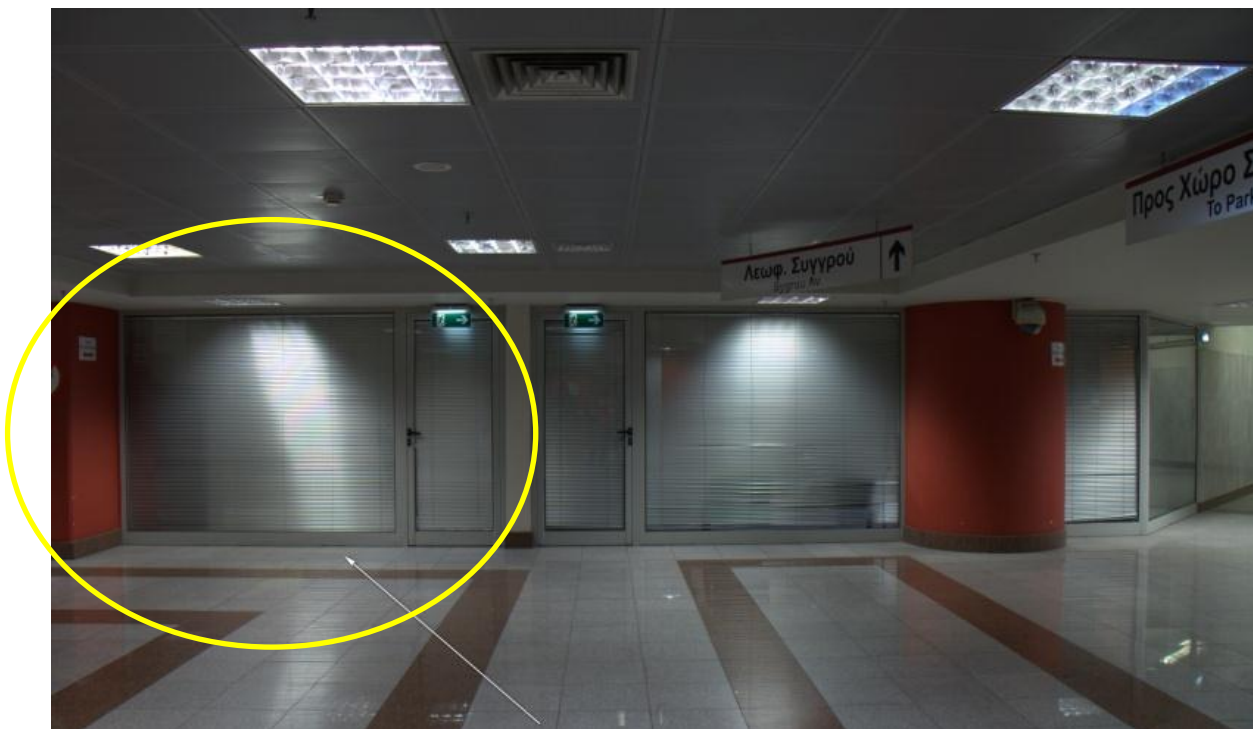

ΤΕΥΧΟΣ ΦΩΤΟΓΡΑΦΙΩΝ & ΣΧΕΔΙΩΝ

Α. ΓΡΑΜΜΗ 2 ΣΤΑΘΜΟΣ ΜΕΤΡΟ ΣΥΓΓΡΟΥ-ΦΙΞ (-1)

Τοποθεσία: Σταθμός Μετρό ΣΥΓΓΡΟΥ-ΦΙΞ, Επίπεδο -1 Χώρου Στάθμευσης

Α3. ΚΑΤΑΣΤΗΜΑ Νο.3

Εμβαδόν: 40,00 τ.μ.

Κατάστημα Νο.3

Φωτογραφία 1/1

ΤΕΥΧΟΣ ΦΩΤΟΓΡΑΦΙΩΝ & ΣΧΕΔΙΩΝ

Α. ΓΡΑΜΜΗ 2 ΣΤΑΘΜΟΣ ΜΕΤΡΟ ΣΥΓΓΡΟΥ-ΦΙΞ (-1)

Τοποθεσία: Σταθμός Μετρό ΣΥΓΓΡΟΥ-ΦΙΞ, Επίπεδο -1 Χώρου Στάθμευσης

Α4. ΚΑΤΑΣΤΗΜΑ Νο.4

Εμβαδόν: 36,50 τ.μ.

Κατάστημα Νο.4

Φωτογραφία 1/2

ΤΕΥΧΟΣ ΦΩΤΟΓΡΑΦΙΩΝ & ΣΧΕΔΙΩΝ

Α. ΓΡΑΜΜΗ 2 ΣΤΑΘΜΟΣ ΜΕΤΡΟ ΣΥΓΓΡΟΥ-ΦΙΞ (-1)

Τοποθεσία: Σταθμός Μετρό ΣΥΓΓΡΟΥ-ΦΙΞ, Επίπεδο -1 Χώρου Στάθμευσης

Α4. ΚΑΤΑΣΤΗΜΑ Νο.4

Εμβαδόν: 36,50 τ.μ.

Κατάστημα Νο.4

Φωτογραφία 2/2